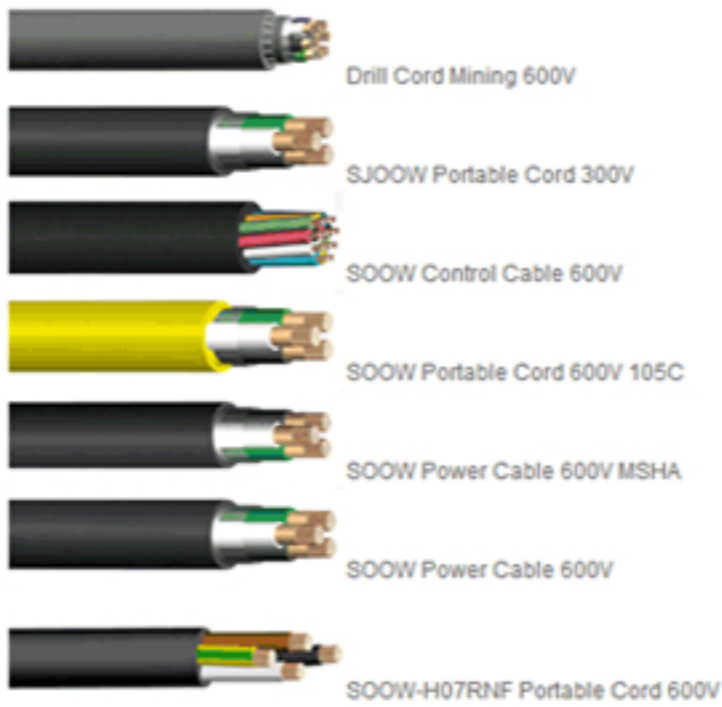

Cable Flexible de Potencia y Control de 300V y 600V

Cable de Potencia para mina 2kv - 25kv

Cable Industrial de Potencia de 600V

Cable Industrial de Potencia de 2000V

Cable Especialidades

Utility Cable